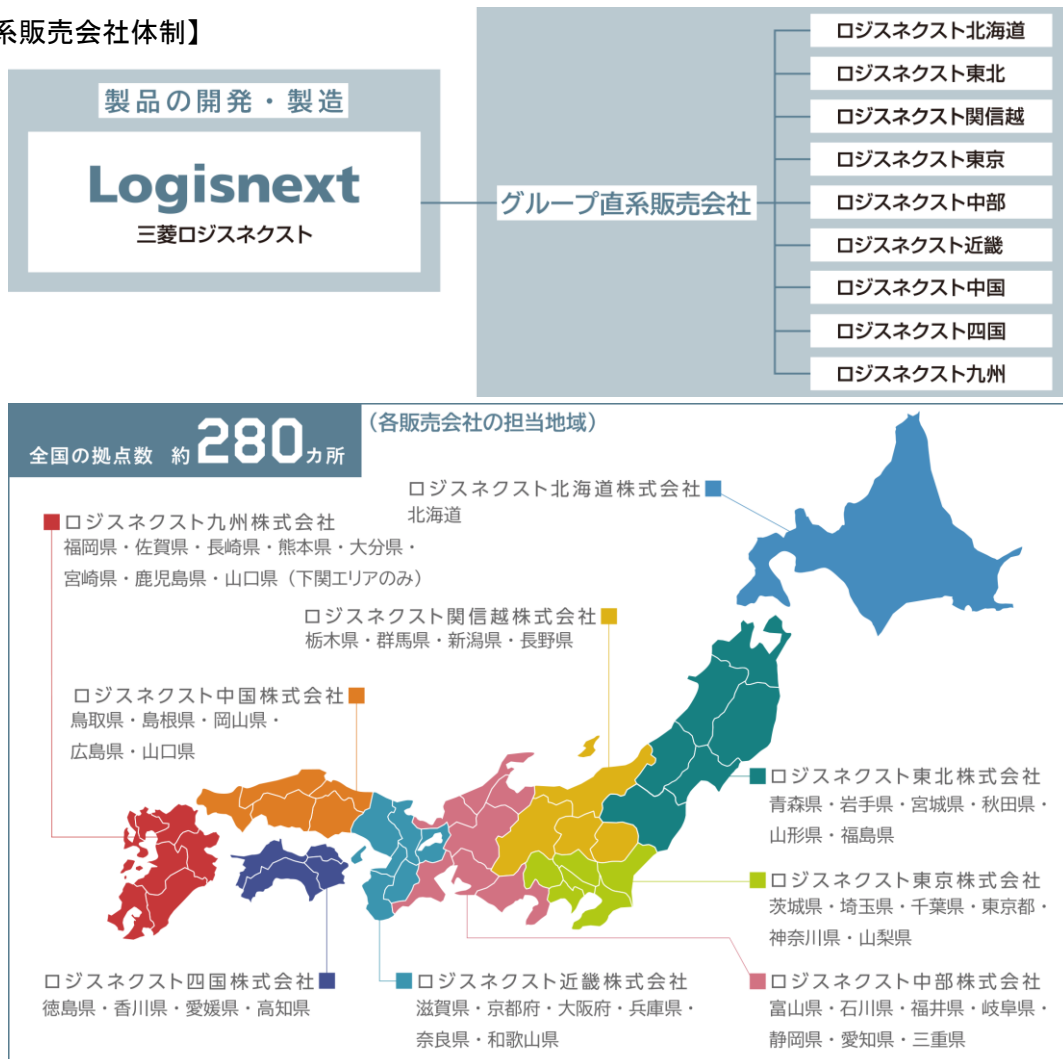

2020年10月1日

三菱ロジスネクスト株式会社
京都府長岡京市東神足二丁目1番1号

www.logisnext.com

国内直系販売会社の再編手続き完了及び営業開始についてのお知らせ

三菱ロジスネクスト株式会社（代表者：代表取締役社長 久保 隆、本社：京都府長岡京市）は、これまでの2系列全11社ある国内直系販売会社を1系列9社に再編するための準備が完了し、2020年10月1日付で営業を開始いたしました。

今回の再編により販売系列の一本化が実現し、より強固なネットワークが構築されます。なかでも従来2系列の販売会社が重複している地域におきましては、販売・アフターサービス体制が再整備され、これまで以上にきめ細かいご提案が可能となる体制が整いました。

国内直系販売会社9社は、これまでと同様に「ニチュバッテリーフォークリフト」「三菱フォークリフト」「TCMフォークリフト」「ニチュ物流システム」「TCM特殊搬送車両」の各商品と充実したアフターサービスをご提供し、お客様の物流をサポートしてまいります。

【国内直系販売会社体制】